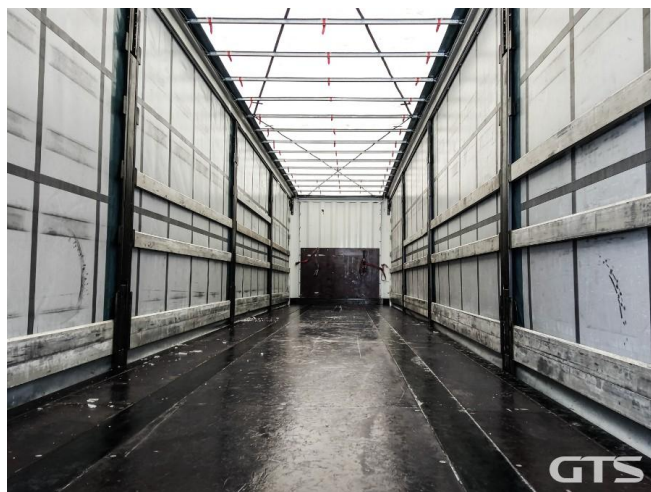

Шторный полуприцеп

Krone SD 2022 г/в

Основные характеристики

Длина: 13.6

Склад: Нижний Новгород

Количество осей: 3

Марка осей: Krone

Тормоза: Дисковые